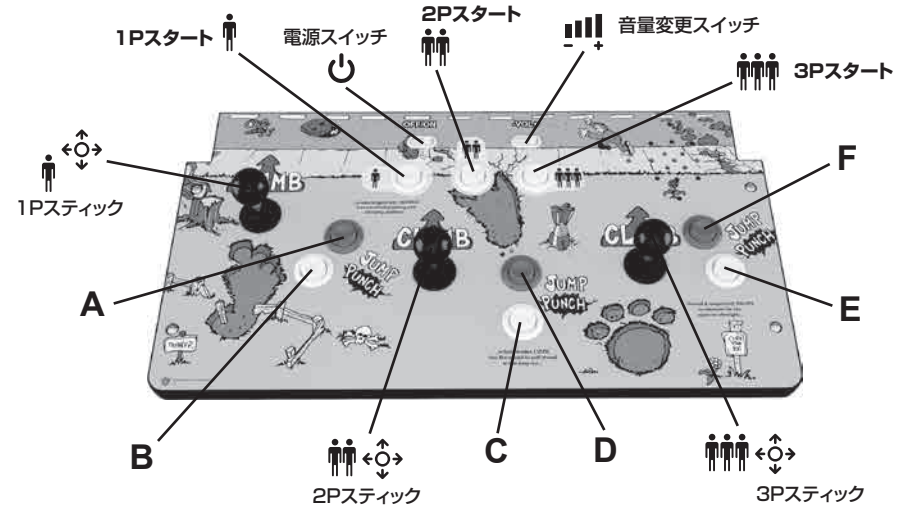

ARCADE1UP

RAMPAGE™

ランペイジ/ジャウスト
ディフェンダー/ガントレット

MIDWAY,DEFENDER,GAUNTLET,JOUST,RAMPAGE and all related characters and elements ©&™Wamer Bros. Entertainment Inc.(s18)

操作方法

*電源を入れてから起動するまでに10-15秒程度かかります。

1. ジョイスティック上下でゲームを選び、Aボタンを押すと操作説明が表示されます。
2. 操作説明で1Pスタートボタンを押すとゲームが起動します。
3. 1Pスタートボタンでクレジットを入れ、もう一度押すとゲームが始まります。
4. 1Pスタートボタンを5秒押し続けるとゲーム選択画面に戻ります。

RAMPAGE

1Pスタートボタンを押してクレジットを入れ、Aボタンを押すとジョージ、Dボタンを押すとリジー、Fボタンを押すとラルフでスタートします。

- A - P1 ジャンプ/ゲーム参加
- B - P1パンチ
- C - P2パンチ
- D - P2 ジャンプ/ゲーム参加
- E - P3パンチ
- F - P3 ジャンプ/ゲーム参加

JOUST

1Pスタートボタンを押すと1人プレイモード、3Pスタートボタンを押すと2人プレイモードでゲームがスタートします。

- A - P1 ジャンプ
- B - 未使用
- C - 未使用
- D - 未使用
- E - 未使用
- F - P2 ジャンプ

DEFENDER

1Pスタートボタンを押してクレジットを入れ、もう一度1Pスタートボタンを押すとゲームがスタートします。

- A - 加速
- B - 反転
- C - 緊急避難 ワープ
- D - スマート 爆弾
- E - 未使用
- F - 発射

GAUNTLET

1Pスタートボタンを押してクレジットを入れ、スティックでキャラクターを選択してBボタンを押すとゲームがスタートします。3PスタートボタンとEボタンでプレイヤー2が参加できます。