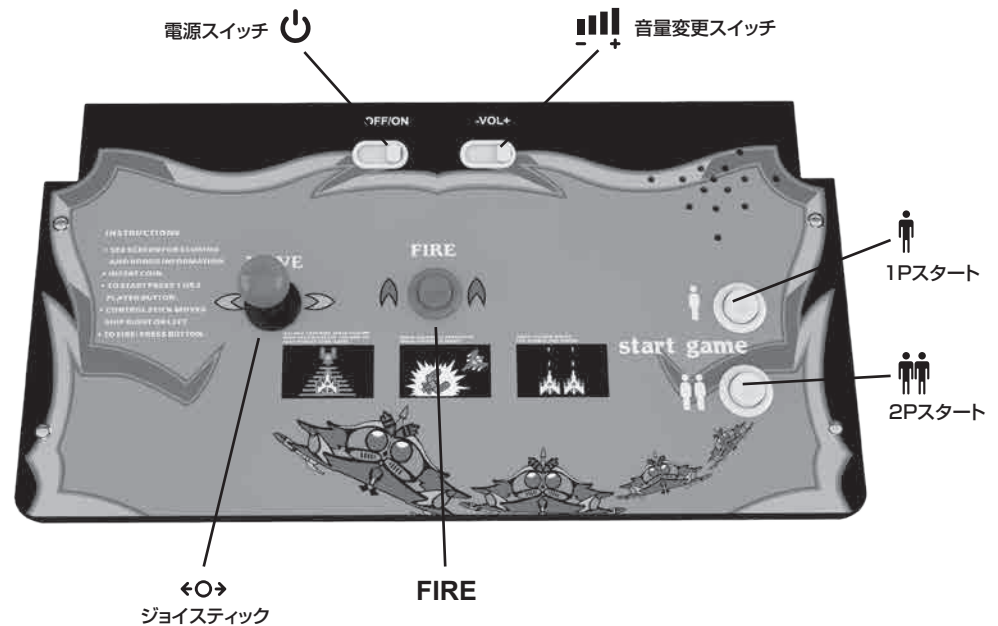

## 操作方法

\*電源を入れてから起動するまでに10-15秒程度かかります。

1. ジョイスティック左右でゲームを選び、FIREボタンを押すと操作説明が表示されます。
2. 操作説明で1Pスタートボタンを押すとゲームが起動します。
3. 1Pスタートボタンでクレジットを入れ、もう一度押すとゲームが始まります。
4. 1Pスタートボタンを5秒押し続けるとゲーム選択画面に戻ります。
5. 2Pスタートボタンを5秒押し続けるとゲームタイトル画面に戻ります。